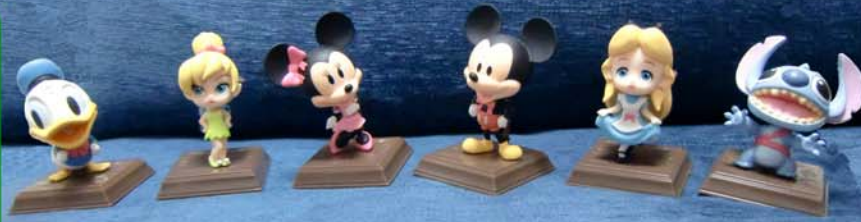

12月

ハントんカレンダー
2013

【カメラマン和田】 今日の作品

ディズニーちびキャラ人形です。
子どもの頃のみんなみたいです。
プーははちみつを食べに出かけて
いて、お留守です。

皆仲よし☆
これからも僕達をよろしくネ!

利用者さんとハントんで作る“カレンダーアート”は、作品を募集しています。ご応募をお待ちしています。

| 月 | 火 | 水 | 木 | 金 | 土 | 日 |
|---|----|----|----|----|----|----|
| 26  | | 28 | 29 | 30 | 31 | 1 |
| 2 | 3 | 4 | 5 | 6 | 7 | 8 |
| 9 | 10 | 11 | 12 | 13 | 14 | 15 |
| 16 敬老の日 | 17 | 18 | 19 | 20 | 21 | 22 |
| 23 秋分の日 | 24 | 25 | 26 | 27 | 28 | 29 |
| 30 | 1 | 2 | 3 | 4 | 5 | 6 |